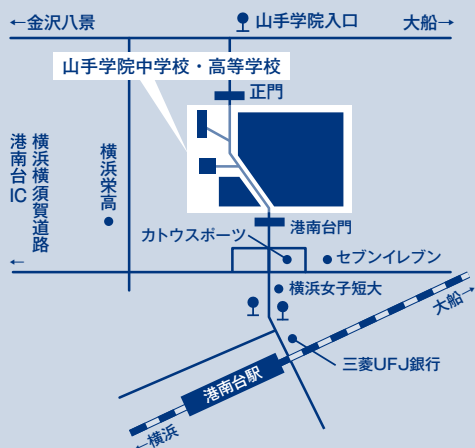

入試直前説明会

- 来校型
- オンライン型

要予約

1月9日(土) 10:00~12:00

予約受付
12月20日(日)10:00~

2027年度入試について、各教科の出題傾向、入試当日の受験生・保護者の動きなどを説明します。
※入試情報に特化した説明会です。
※来校型は小学6年生対象です。
※説明会終了後に自由に施設見学ができます。
※説明会終了後に個別相談コーナーを開設します。
※来校型参加者にはオリジナル過去問題集(2026年度入試全日程の問題と正答率を掲載)、募集要項、学校案内パンフレット、山手学院ロゴ入り文房具を配布します。

MAP

ACCESS

- JR京浜東北・根岸線 港南台駅下車 徒歩12分
- 横浜駅より 24分
- 大船駅より 7分
- 横浜市営バス45、111系統ほか 横浜女子短期大学前下車
- 神奈川中央交通バス大船~金沢八景線ほか 山手学院入口下車
- 横浜横須賀道路 港南台ICより 5分

ADDRESS

- 〒247-0013 神奈川県横浜市栄区上郷町460
- 045 (891) 2111
- www.yamate-gakuin.ac.jp